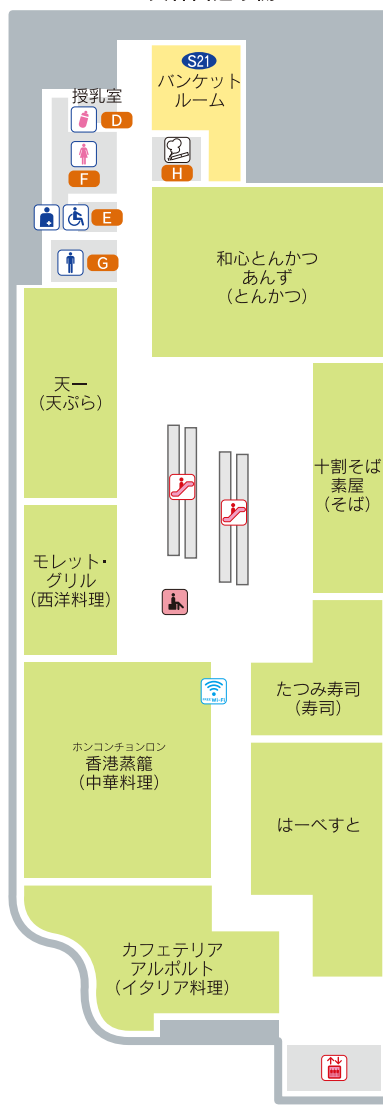

天神西通り側

サービス・施設のご案内

- A 多機能化粧室**
 - ・左勝手仕様
 - ・車椅子入室可能
 - ・手すり付
 - ・温水洗浄便座対応
 - ・ベビーカー入室可能
- B 女性化粧室**
 - ・おむつ替えのできるベビーシート付
 - ・パウダールーム
 - ・温水洗浄便座対応
- C 男性化粧室**
 - ・手すり付
 - ・温水洗浄便座対応

JTB 営業時間のご案内

- 営業時間
午前10時～午後7時

西鉄福岡天神駅側

天神西通り側

営業時間のご案内

- 営業時間
午前11時～午後10時
(オーダーストップ/午後9時)
- 午後8時以降は、
新館エレベーターのみの
ご利用となります。

サービス・施設のご案内

- S21 バンケットルーム**
お客さまの会合に合わせて個室をご用意いたします。
※4名様よりご利用いただけます。
- ご利用時間
午前11時～午後9時
昼の部…2時間
(午前11時～午後4時)
夜の部…3時間
(午後5時～午後9時)
- お申し込み、お問い合わせ
レストラン・喫茶
TEL092-721-1111 (大代表)
ご予約受付: 午前11時～午後6時

- D 授乳室**
- E 多機能化粧室** オストメイト対応
 - ・右勝手仕様
 - ・車椅子入室可能
 - ・手すり付
 - ・ベビーカー入室可能
 - ・多目的シート付
 - ・温水洗浄便座対応
- F 女性化粧室**
 - ・おむつ替えのできるベビーシート付
 - ・ベビーカー付
 - ・パウダールーム(イス付)
 - ・温水洗浄便座対応
 - ・ベビーカー入室可能
- G 男性化粧室**
 - ・ベビーカー付
 - ・温水洗浄便座対応
- H お客さま喫煙所**

西鉄福岡天神駅側

- | | | | |
|--------------|------------|-----------------|---------------------|
| 📍 案内所 | 🏧 ATMコーナー | 🚒 AED 自動体外式除細動器 | 🛍️ Tax-Free Counter |
| 👩 女性化粧室 | 👨 男性化粧室 | ♿ 多機能化粧室 | 👤 オストメイト |
| 🚶 エスカレーター | 🚗 エレベーター | 📏 階段 | ☎️ 公衆電話(国内専用) |
| 💳 EMカードカウンター | 📶 Wi-Fiエリア | 🛒 自動販売機 | ☎️ 公衆電話(国際通話可能) |
| 👶 託児室 | ☕ 喫茶室 | 👤 イートインコーナー | 👤 休憩所 |
| 🚪 外貨両替機 | | | 👤 喫煙休憩所 |