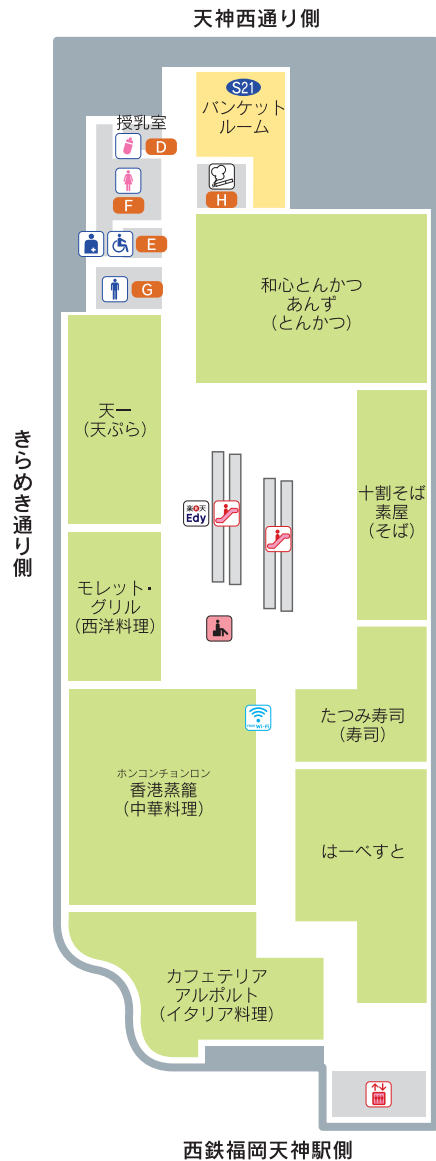

サービス・施設のご案内

- A 多機能化粧室**
 - ・左勝手仕様
 - ・車椅子入室可能
 - ・手すり付
 - ・温水洗浄便座対応
 - ・ベビーカー入室可能
- B 女性用化粧室**
 - ・おむつ替えのできるベビーシート付
 - ・パウダールーム
 - ・温水洗浄便座対応
- C 男性用化粧室**
 - ・手すり付
 - ・温水洗浄便座対応

JTBトラベルプラザ
営業時間のご案内

- 営業時間
午前10時～午後7時

営業時間のご案内

- 営業時間
午前11時～午後10時
(オーダーストップ/午後9時)
- 午後8時以降は、
新館エレベーターのみの
ご利用となります。

サービス・施設のご案内

- S21 バンケットルーム**
お客さまの会合に合わせて個室をご用意いたします。
※4名さまよりご利用いただけます。
- ご利用時間
午前11時～午後9時
昼の部…2時間
(午前11時～午後4時)
夜の部…3時間
(午後5時～午後9時)
- お申し込み、お問い合わせ
レストラン・喫茶
TEL092-721-1111 (大代表)
ご予約受付: 午前11時～午後6時

- | | | | |
|----------------|---------------|-----------------|---------------------|
| 📍 案内所 | 🏧 ATM ATMコーナー | 🚰 AED 自動体外式除細動器 | 🇯🇵 Tax-Free Counter |
| 🚻 女性用化粧室 | 🚻 男性用化粧室 | ♿ 多機能化粧室 | 🚻 オストメイト |
| 🚶 エスカレーター | 🚶 エレベーター | 📶 Wi-Fiエリア | 🚻 レジコーナー |
| 💳 エムアイカードカウンター | 📶 Wi-Fiエリア | 🔌 Edyチャージ機 | ☎ 公衆電話 (国内専用) |
| 🚰 授乳室 | 👶 託児室 | 📄 自動販売機 | ☎ 公衆電話 (国際通話可) |
| 🚰 喫煙休憩所 | 🚻 外貨両替機 | 🚻 喫煙室 | 🚻 ベビー休憩室 |
| | | 🚻 イートインコーナー | 🚻 休憩所 |