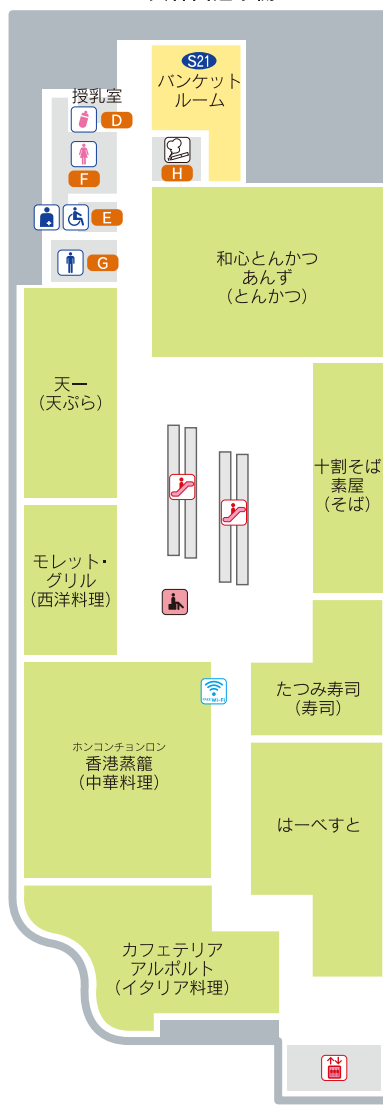

天神西通り側

サービス・施設のご案内

- A 多機能化粧室**
 - ・左勝手仕様
 - ・車椅子入室可能
 - ・手すり付
 - ・温水洗浄便座対応
 - ・ベビーカー入室可能
- B 女性用化粧室**
 - ・おむつ替えのできる
 - ・ペーパーシート付
 - ・パウダールーム
 - ・温水洗浄便座対応
- C 男性用化粧室**
 - ・手すり付
 - ・温水洗浄便座対応

JTB 営業時間のご案内

- 営業時間
午前10時～午後7時

西鉄福岡天神駅側

天神西通り側

営業時間のご案内

- 営業時間
午前11時～午後10時
(オーダーストップ/午後9時)
- 午後8時以降は、
新館エレベーターのみの
ご利用となります。

サービス・施設のご案内

- S21 バンケットルーム**
お客さまの会合に合わせて
個室をご用意いたします。
※4名さまよりご利用いただけます。
- ご利用時間
午前11時～午後9時
昼の部…2時間
(午前11時～午後4時)
夜の部…3時間
(午後5時～午後9時)
- お申し込み、お問い合わせ
レストラン・喫茶
TEL092-721-1111 (大代表)
ご予約受付:午前11時～午後6時

- D 授乳室**
- E 多機能化粧室オストメイト対応**
 - ・右勝手仕様
 - ・車椅子入室可能
 - ・手すり付
 - ・ベビーカー入室可能
 - ・多目的シート付
 - ・温水洗浄便座対応
- F 女性用化粧室**
 - ・おむつ替えのできる
 - ・ペーパーシート付
 - ・ベビーカー付
 - ・パウダールーム(イス付)
 - ・温水洗浄便座対応
 - ・ベビーカー入室可能
- G 男性用化粧室**
 - ・ベビーカー付
 - ・温水洗浄便座対応
- H お客さま喫煙所**

西鉄福岡天神駅側

- 案内所
- ATMコーナー
- AED 自動体外式除細動器
- Tax-Free Counter
- 女性用化粧室
- 男性用化粧室
- 多機能化粧室
- オストメイト
- レジコーナー
- エスカレーター
- エレベーター
- 階段
- 公衆電話(国内専用)
- 公衆電話(国際通話可能)
- EMVカードカウンター
- Wi-Fiエリア
- 自動販売機
- ベビーカー休憩室
- 授乳室
- 託児室
- 喫茶室
- イートインコーナー
- 休憩所
- 喫煙休憩所
- 外貨両替機