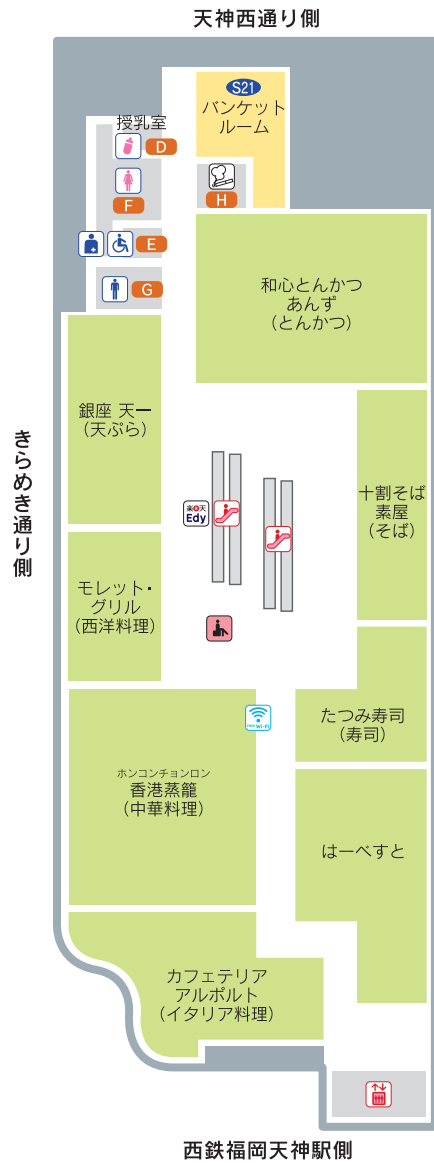

サービス・施設のご案内

- A 多機能化粧室**
  - ・左勝手仕様
  - ・車椅子入室可能
  - ・手すり付
  - ・温水洗浄便座対応
  - ・ベビーカー入室可能
- B 女性用化粧室**
  - ・おむつ替えのできるベビーシート付
  - ・パウダールーム
  - ・温水洗浄便座対応
- C 男性用化粧室**
  - ・手すり付
  - ・温水洗浄便座対応

JTBトラベルプラザ  
営業時間のご案内

- 営業時間  
午前10時～午後7時

営業時間のご案内

- 営業時間  
午前11時～午後10時  
(オーダーストップ/午後9時)
- 午後8時以降は、  
新館エレベーターのみのご利用となります。

サービス・施設のご案内

- S21 バンケットルーム**  
お客さまの会合に合わせて個室をご用意いたします。  
※4名さまよりご利用いただけます。
- ご利用時間  
午前11時～午後9時  
昼の部…2時間  
(午前11時～午後4時)  
夜の部…3時間  
(午後5時～午後9時)
- お申し込み、お問い合わせ  
レストラン・喫茶  
TEL092-721-1111 (大代表)  
ご予約受付: 午前11時～午後6時

- |                |             |               |                  |
|----------------|-------------|---------------|------------------|
| ● 案内所          | ATM ATMコーナー | AED 自動体外式除細動器 | Tax-Free Counter |
| ♀ 女性用化粧室       | ♂ 男性用化粧室    | ♿ 多機能化粧室      | ♿ オストメイト         |
| 🚶 エスカレーター      | 🚗 エレベーター    | 📶 Wi-Fiエリア    | 📞 公衆電話(国内専用)     |
| 💳 エムアイカードカウンター | 📶 Wi-Fiエリア  | 📶 Edyチャージ機    | 📞 公衆電話(国際通話可)    |
| 👶 授乳室          | 👶 託児室       | ☕ 喫茶室         | ♿ ベビー休憩室         |
| 🚬 喫煙休憩所        | 🏪 外貨両替機     | 🍴 イートインコーナー   | ♿ 休憩所            |