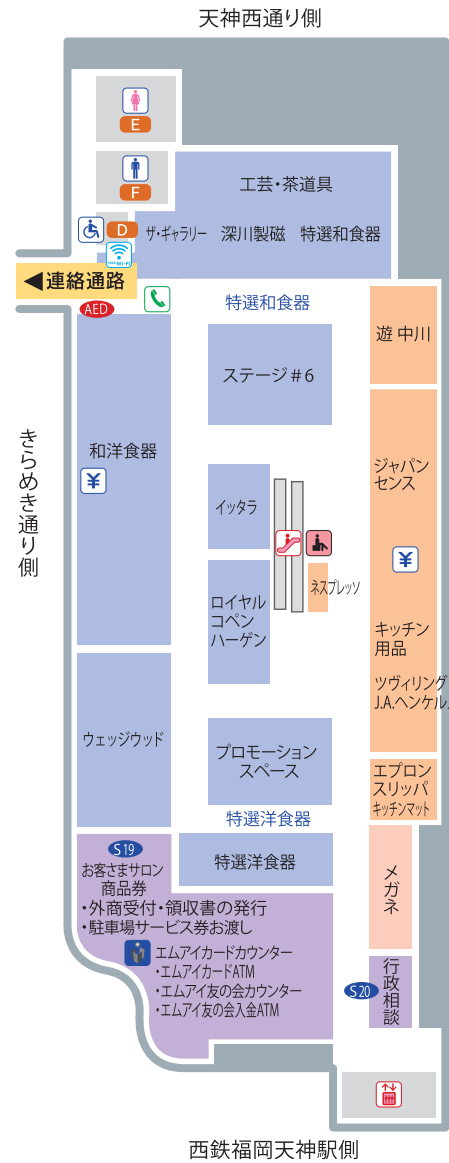

サービス・施設のご案内

- S16 エムアイキッズクラブ会員専用託児室  
エムアイキッズクラブ受付
- S17 ベビー休憩室  
授乳室  
調乳用自動浄水温水器  
自動販売機(飲物)  
※紙おむつは、出産準備コーナーにて販売しております。
- S18 子供靴売場にて  
フットグラファァー  
(足の測定器)を  
常設しております。
- A 女性用化粧室  
おむつ替えのできる  
ベビーシート付  
ベビーキープ付  
パウダールーム  
温水洗浄便座対応
- B 男性用化粧室  
おむつ替えのできる  
ベビーシート付  
温水洗浄便座対応
- C 自動販売機(飲物)

- ウォーキングシューズ  
アサヒ、アシックス  
ヨネックス、ユウシュウ  
ニューバランス
- ウェルネススポーツ  
CW-X  
ダンスキン  
ノースフェイス  
ヘリーハンセン  
紳士・婦人水着  
プーマ
- トラベル用品  
エース/サムソナイト  
プロテカ/ゼロハリバートン

西鉄福岡天神駅側

- ? 案内所
- ATM ATMコーナー
- AED 自動体外式除細動器
- Tax-Free Counter
- 女性用化粧室
- 男性用化粧室
- 多機能化粧室
- オストメイト
- レジコーナー
- エスカレーター
- エレベーター
- 階段
- 公衆電話(国内専用)
- 公衆電話(国際通話可能)
- エムアイカードカウンター
- Wi-Fiエリア
- Edy Edyチャージ機
- 自動販売機
- 授乳室
- 託児室
- 喫茶室
- イトインコーナー
- 休憩所
- 喫煙休憩所
- 外貨 外貨両替機