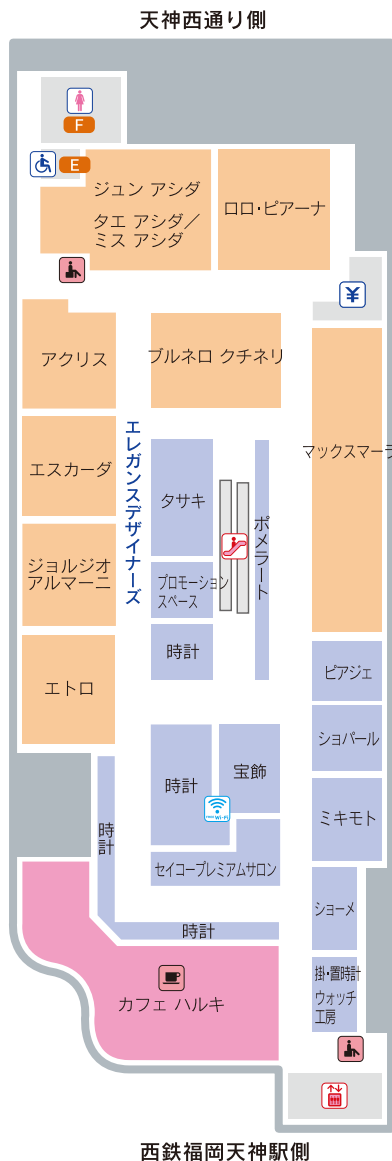

婦人服(エレガンス)  
大きいサイズの婦人服

婦人服  
エレガンスデザイナーズ  
宝飾・時計

サービス・施設のご案内

- E 多機能化粧室**
- ・左勝手仕様
  - ・車椅子入室可能
  - ・手すり付
  - ・ベビーカー入室可能
  - ・おむつ替えのできるベビーシート付
  - ・ベビーキープ付
  - ・温水洗浄便座対応
- F 女性用化粧室**
- ・ベビーキープ付
  - ・パウダールーム(イス付)
  - ・フィッティングルーム付
  - ・温水洗浄便座対応
  - ・ベビーカー入室可能

- 📍 案内所
- ♿️ ATM ATMコーナー
- 🚰 AED 自動体外式除細動器
- 🛍️ Tax-Free Counter
- 👩 女性用化粧室
- 👨 男性用化粧室
- ♿️ 多機能化粧室
- 👤 オストメイト
- 🏷️ レジコーナー
- 🚶 エスカレーター
- 🚪 エレベーター
- 📈 階段
- ☎️ 公衆電話(国内専用)
- ☎️ 公衆電話(国際通話可能)
- 👛 エムアイカードカウンター
- 📶 Wi-Fiエリア
- 🤖 自動販売機
- 🚿 ベビー休憩室
- 🍼 授乳室
- 👶 託児室
- ☕ 喫茶室
- 👤 イートインコーナー
- 🛌 休憩所
- 👤 喫煙休憩所
- 🚪 外貨両替機