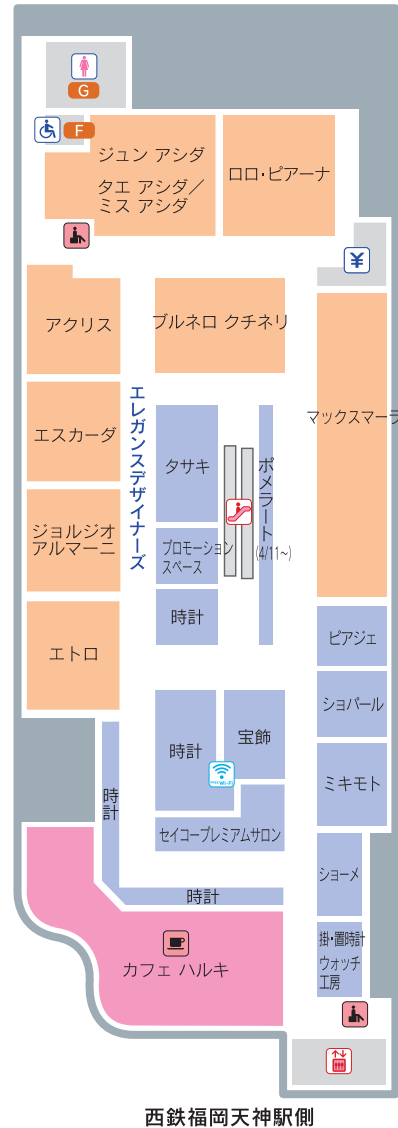

サービス・施設のご案内

- A 多機能試着室**
 - ・ベビーカー入室可能
 - ・車椅子入室可能 ・手すり付
 - ・高齢者対応照明システム
- B 多機能化粧室(オストメイト対応)**
 - ・左勝手仕様
 - ・ベビーカー・車椅子入室可能
 - ・手すり付
 - ・温水洗浄便座対応
- C 女性化粧室**
 - ・おむつ替えのできる
 - ・ベビーシート付
 - ・パウダールーム
 - ・温水洗浄便座対応
- D 男性化粧室**
 - ・温水洗浄便座対応
- E 自動販売機(飲物)**

西鉄福岡天神駅側

天神西通り側

サービス・施設のご案内

- F 多機能化粧室**
 - ・左勝手仕様
 - ・車椅子入室可能
 - ・手すり付
 - ・ベビーカー入室可能
 - ・おむつ替えのできる
 - ・ベビーシート付
 - ・ベビーキープ付
 - ・温水洗浄便座対応
- G 女性化粧室**
 - ・ベビーキープ付
 - ・パウダールーム(イス付)
 - ・フイッティングルーム付
 - ・温水洗浄便座対応
 - ・ベビーカー入室可能

西鉄福岡天神駅側

- 案内所
- ATMコーナー
- AED 自動体外式除細動器
- Tax-Free Counter
- 女性化粧室
- 男性化粧室
- 多機能化粧室
- オストメイト
- レジコーナー
- エスカレーター
- エレベーター
- 階段
- 公衆電話(国内専用)
- 公衆電話(国際通話可能)
- EMVカードカウンター
- Wi-Fiエリア
- 自動販売機
- ベビー休憩室
- 授乳室
- 託児室
- 喫茶室
- イートインコーナー
- 休憩所
- 喫煙休憩所
- 外貨両替機