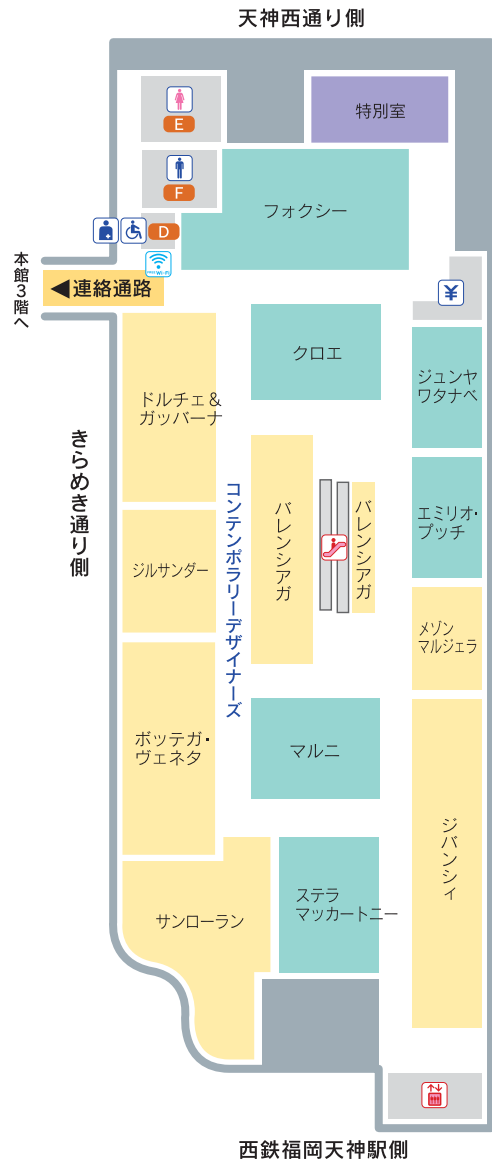

3 婦人服(モード) フォーマルウエアサロン 小さいサイズの婦人服 婦人肌着・ナイティ

3 婦人服 コンテンポラリーデザイナーズ

※レディース・メンズ取扱

- | | | | |
|--------------|----------|---------------|------------------|
| 案内所 | ATMコーナー | AED 自動体外式除細動器 | Tax-Free Counter |
| 女性用化粧室 | 男性用化粧室 | 多機能化粧室 | オストメイト |
| エスカレーター | エレベーター | 階段 | 公衆電話(国内専用) |
| エムアイカードカウンター | Wi-Fiエリア | Edyチャージ機 | 自動販売機 |
| 授乳室 | 託児室 | 喫茶室 | ベビー休憩室 |
| 喫煙休憩所 | 外貨両替機 | イートインコーナー | 休憩所 |