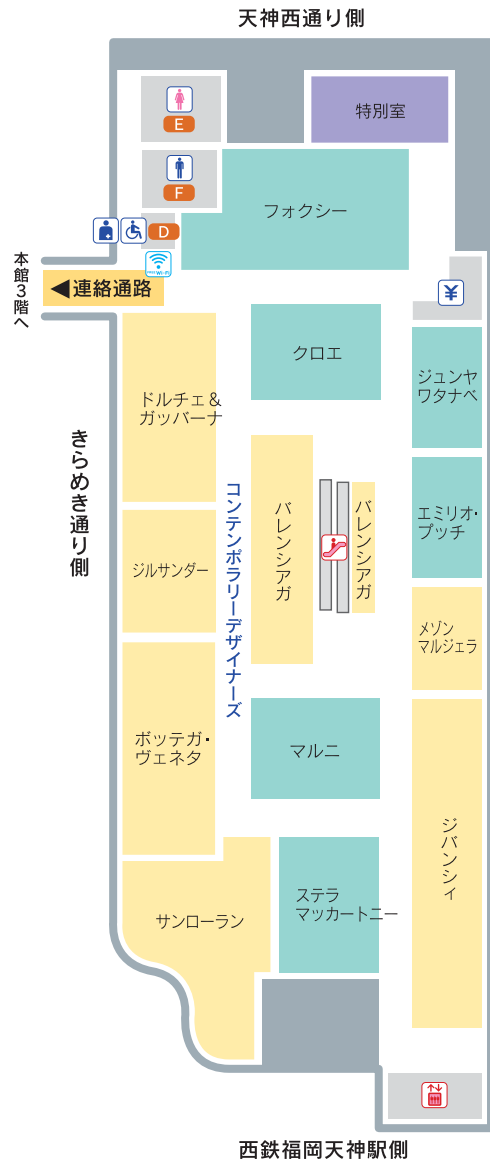

サービス・施設のご案内

- A 多機能試着室**
 - ・ベビーカー入室可能
 - ・車椅子入室可能
 - ・手すり付
- B 女性用化粧室**
 - ・おむつ替えのできるベビーシート付
 - ・パウダールーム(イス付)
 - ・温水洗浄便座対応
- C 自動販売機(飲物)**

小さいサイズの婦人服
ストロベリーショップ

- コムサブラチナ
組曲
23区
自由区
ジョルジュ・レスシュ
ジャンニ・ロ・ジュディチエ
ヘルボニータ
オジャール
ダナバリ

フォーマルウエア
ブラックフォーマル

- アクアスキュータム
ウンガロ・ソワ
ピエールカルダン
インディヴィ
ランパン ノアール
ミラ・ショーン

婦人肌着

- ワコール
トリンプ
ブラレディスニューヨーク
ランジェリーク
インナーウエア

※レディス・メンズ取扱い

サービス・施設のご案内

- D 多機能化粧室(オストメイト対応)**
 - ・右勝手仕様
 - ・車椅子入室可能
 - ・手すり付
 - ・ベビーカー入室可能
 - ・おむつ替えのできるベビーシート付
 - ・温水洗浄便座対応
- E 女性用化粧室**
 - ・ベビーキープ付
 - ・パウダールーム(イス付)
 - ・フィッティングルーム付
 - ・温水洗浄便座対応
 - ・ベビーカー入室可能
- F 男性用化粧室**
 - ・ベビーキープ付
 - ・温水洗浄便座対応

※レディス・メンズ取扱い

- | | | | |
|------------|--------------|---------------|------------------|
| 案内所 | ATM ATMコーナー | AED 自動体外式除細動器 | Tax-Free Counter |
| 女性用化粧室 | 男性用化粧室 | 多機能化粧室 | オストメイト |
| レジコーナー | エスカレーター | エレベーター | 階段 |
| 公衆電話(国内専用) | 公衆電話(国際通話可能) | 授乳室 | 喫煙休憩所 |
| EMカードカウンター | Wi-Fiエリア | 自動販売機 | ベビー休憩室 |
| 託児室 | 喫茶室 | イトインコーナー | 休憩所 |
| 外貨両替機 | | | |