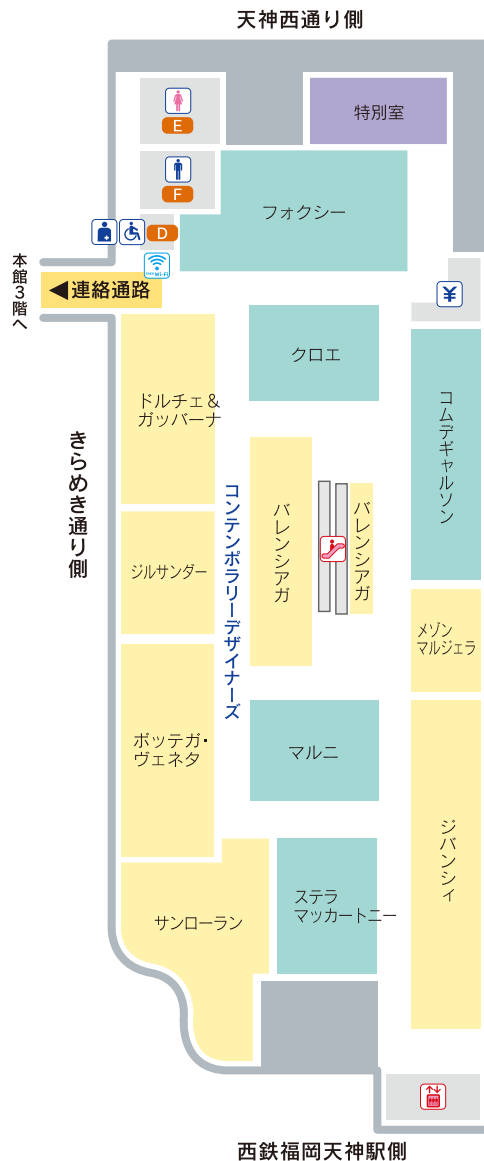

※ ……レディス・メンズ取扱い

※ ……レディス・メンズ取扱い

- | | | | |
|-------------|----------|---------------|------------------|
| 案内所 | ATMコーナー | AED 自動体外式除細動器 | Tax-Free Counter |
| 女性用化粧室 | 男性用化粧室 | 多機能化粧室 | オストメイト |
| エスカレーター | エレベーター | 階段 | 公衆電話(国内専用) |
| EMVカードカウンター | Wi-Fiエリア | 自動販売機 | ベビー休憩室 |
| 託児室 | 喫茶室 | イートインコーナー | 授乳室 |
| 外貨両替機 | 休憩所 | 喫煙休憩所 | |