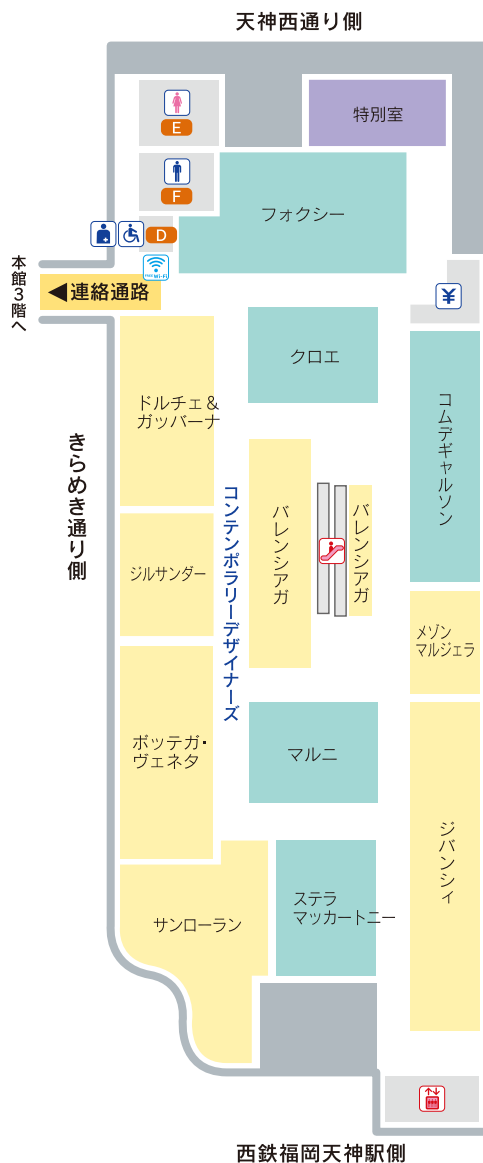

サービス・施設のご案内

- A 多機能試着室**
 - ・ベビーカー入室可能
 - ・車椅子入室可能
 - ・手すり付
- B 女性用化粧室**
 - ・おむつ替えのできるベビーシート付
 - ・パウダールーム(イス付)
 - ・温水洗浄便座対応
- C 自動販売機(飲料)**

小さいサイズの婦人服
ストロベリーショップ

- コムサブラチナ
組曲
23区
自由区
ジヨルジュ・レッシュ
ジャンニ・ロ・ジュテイチェ
ヘルボニータ
オジャール
ダナバリ

フォーマルウェア
ブラックフォーマル

- アクアスキュータム
ウンガロ・ソワ
ピエールカルダン
インディヴィ
ランバン ノアール
ミラ・ショーン
オールドイングランド

婦人肌着

- アングル・ハンロ
ワコール(スタディオファイブ、トレフル、パルファージュ、他)
トリンプ、プラテリスニューヨーク
ランジェリーク、インナーウェア

西鉄福岡天神駅側

※ ……レディス・メンズ取扱い

サービス・施設のご案内

- D 多機能化粧室(オストメイト対応)**
 - ・右勝手仕様
 - ・車椅子入室可能
 - ・手すり付
 - ・ベビーカー入室可能
 - ・おむつ替えのできるベビーシート付
 - ・温水洗浄便座対応
- E 女性用化粧室**
 - ・ベビーキープ付
 - ・パウダールーム(イス付)
 - ・フィッティングルーム付
 - ・温水洗浄便座対応
 - ・ベビーカー入室可能
- F 男性用化粧室**
 - ・ベビーキープ付
 - ・温水洗浄便座対応

※ ……レディス・メンズ取扱い

- | | | | |
|----------------|-------------|---------------|------------------|
| 📍 案内所 | ATM ATMコーナー | AED 自動体外式除細動器 | Tax-Free Counter |
| 👩 女性用化粧室 | 👨 男性用化粧室 | ♿ 多機能化粧室 | 🚻 オストメイト |
| 🚶 エスカレーター | 🛗 エレベーター | 📶 Wi-Fiエリア | 📞 公共電話(国内専用) |
| 🛒 エムアイカードカウンター | 🛒 自動販売機 | 🚰 ベビー休憩室 | 📞 公共電話(国際通話可能) |
| 👶 託児室 | ☕ 喫茶室 | 🚰 イートインコーナー | 👶 授乳室 |
| 🚪 外貨両替機 | | 🛌 休憩所 | 👶 喫煙休憩所 |