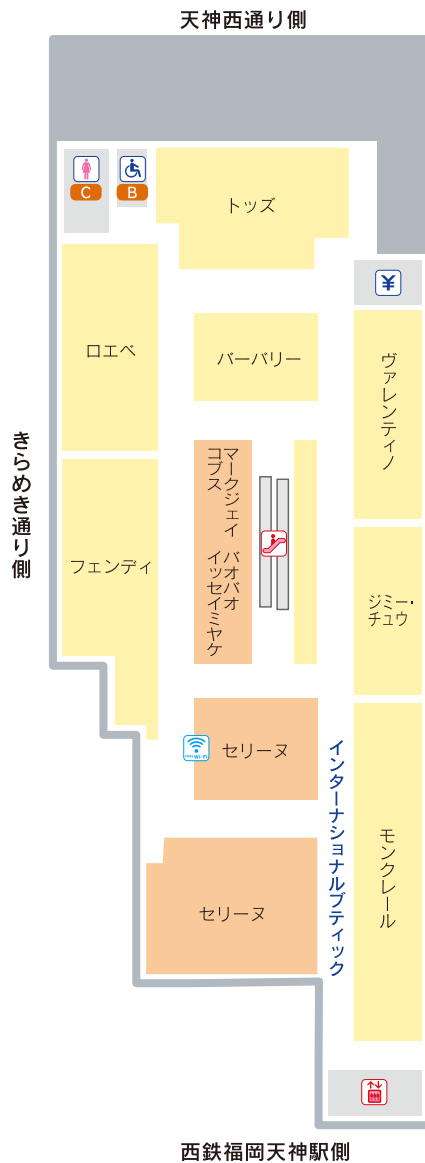

サービス・施設のご案内

- A 女性用化粧室**
- ・おむつ替えのできるベビーシート付
 - ・パウダールーム
 - ・温水洗浄便座対応

リアルスタイル

- アジョリ
- アッパーハイツ
- ヴィオラドーロ
- ウオードブルー
- AG
- カオパオシュウ
- サイモンミラー
- ザ・ダラス
- サムシング
- G.V.G.V.
- ジャックゴム
- シンゾーン
- セイブザダック
- TAN
- タトラス
- デモテ
- ニアーニッポン
- バトナー
- ビューティフル
- ビーブル
- フランク&アイリーン
- ボーダース
- アットバルコニー
- ボンティ
- マザー
- マルゴ
- ミュベール
- ミユラー
- オブヨシオクボ
- メゾンキツネ
- ヤヌーク
- ラドロー
- レッドカード

西鉄福岡天神駅前

サービス・施設のご案内

- B 多機能化粧室**
- ・右勝手仕様
 - ・車椅子入室可能
 - ・手すり付
 - ・ベビーカー入室可能
 - ・おむつ替えのできるベビーシート付
 - ・温水洗浄便座対応
- C 女性用化粧室**
- ・ベビーカー付
 - ・温水洗浄便座対応
 - ・ベビーカー入室可能

きらめき通り側

西鉄福岡天神駅前

※ ……レディス・メンズ取扱い

- | | | | |
|----------------|-------------|---------------|------------------|
| 案内所 | ATM/ATMコーナー | AED 自動体外式除細動器 | Tax-Free Counter |
| 女性用化粧室 | 男性用化粧室 | 多機能化粧室 | オストメイト |
| エスカレーター | エレベーター | 階段 | 公衆電話(国内専用) |
| EMV/ICカードカウンター | Wi-Fiエリア | 自動販売機 | 公衆電話(国際通話可能) |
| 託児室 | 喫茶室 | ベビーカー休憩室 | 授乳室 |
| 託児室 | 喫茶室 | イートインコーナー | 休憩所 |
| 託児室 | 喫茶室 | イートインコーナー | 喫煙休憩所 |
| 託児室 | 喫茶室 | イートインコーナー | 喫煙休憩所 |
- 外貨両替機