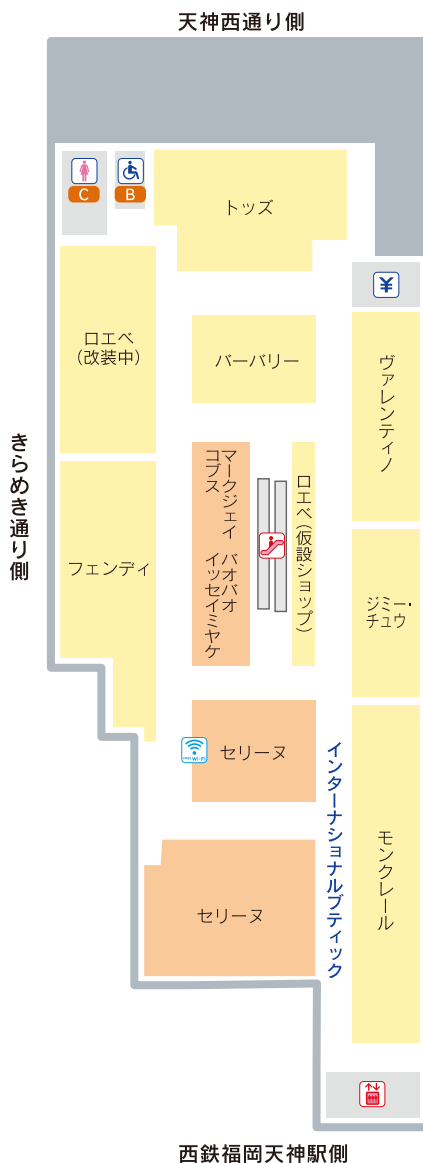

サービス・施設のご案内

- A 女性用化粧室**
- ・おむつ替えのできる
  - ・ベビーシート付
  - ・パウダールーム
  - ・温水洗浄便座対応

リアルスタイル

- アッパーハイツ
- ヴィオラドーロ
- ウオードブルー
- AG
- カオパオシュウ
- カナダグース
- サイモンミラー
- ザ・ダラス
- サムシング
- G.V.G.V.
- シンゾーン
- セイブザダック
- TAN
- タトラス
- デモテ
- ニアニツポン
- バトナー
- ビューティフル
- ビーブル
- フランク&アイリーン
- ボーダーズ
- アット
- バルコニー
- ボンティ
- マザー
- マルゴ
- ミュベール
- ミュラー
- オブ
- ヨシオクボ
- メゾンキツネ
- ヤマーク
- ラドロ
- レッドカード

西鉄福岡天神駅前

サービス・施設のご案内

- B 多機能化粧室**
- ・右勝手仕様
  - ・車椅子入室可能
  - ・手すり付
  - ・ベビーカー入室可能
  - ・おむつ替えのできる
  - ・ベビーシート付
  - ・温水洗浄便座対応
- C 女性用化粧室**
- ・ベビーキープ付
  - ・温水洗浄便座対応
  - ・ベビーカー入室可能

※ ……レディス・メンズ取扱い

- |             |          |           |                  |
|-------------|----------|-----------|------------------|
| 案内所         | ATMコーナー  | 自動体外式除細動器 | Tax-Free Counter |
| 女性用化粧室      | 男性用化粧室   | 多機能化粧室    | オストメイト           |
| エスカレーター     | エレベーター   | 階段        | 公共電話(国内専用)       |
| EMVカードカウンター | Wi-Fiエリア | 自動販売機     | ベビー休憩室           |
| 託児室         | 喫茶室      | イートインコーナー | 授乳室              |
| 外貨両替機       | 休憩所      | 喫煙休憩所     |                  |