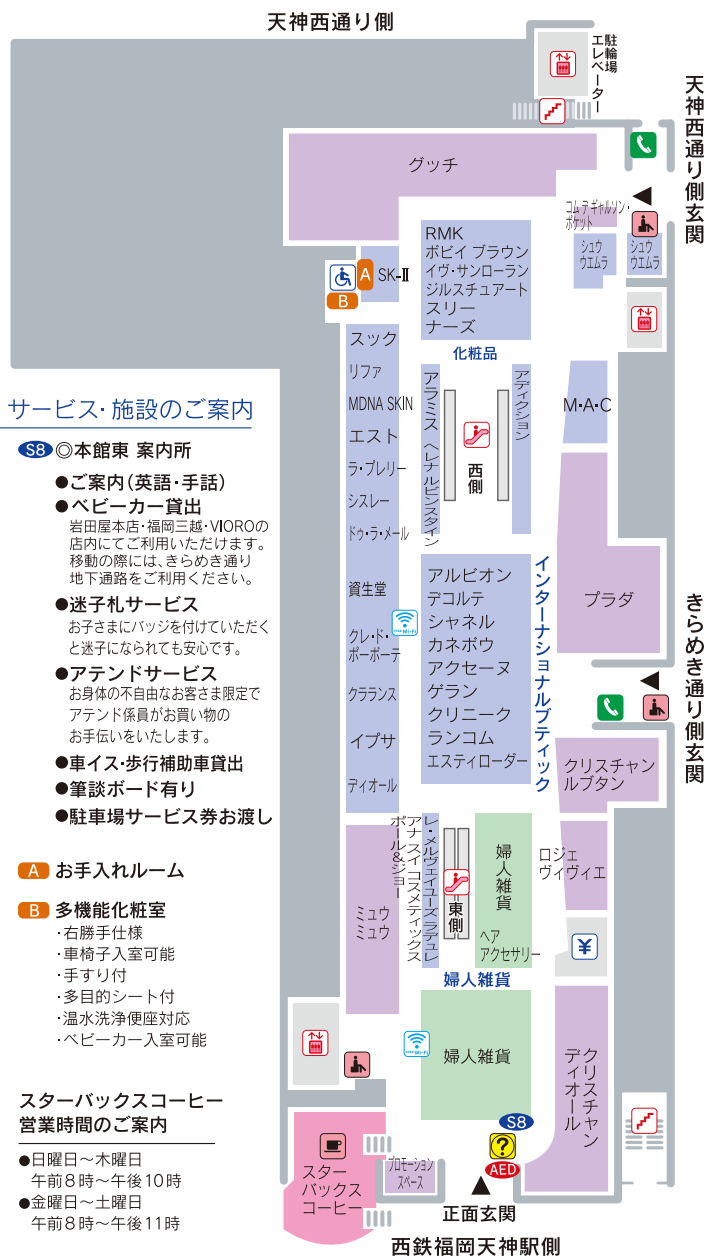

化粧品
婦人服飾雑貨
インターナショナルブティック

アクセサリー
インターナショナルブティック

- | | | | |
|--------------|------------|-------------|---------------------|
| 📍 案内所 | 🏧 ATMコーナー | 🚰 自動体外式除細動器 | 🛍️ Tax-Free Counter |
| 👩 女性用化粧室 | 👨 男性用化粧室 | ♿ 多機能化粧室 | 🏠 オストメイト |
| 🚶 エスカレーター | 🛗 エレベーター | 📶 Wi-Fiエリア | 📞 公共電話(国内専用) |
| 👤 エムカードカウンター | 📶 Wi-Fiエリア | 📄 自動販売機 | 📞 公共電話(国際通話可能) |
| 👶 託児室 | ☕ 喫茶室 | 👤 ベビー休憩室 | 👶 授乳室 |
| 👤 喫茶室 | 👤 喫茶室 | 👤 ベビー休憩室 | 👶 授乳室 |
| 👤 喫茶室 | 👤 喫茶室 | 👤 喫茶室 | 👶 授乳室 |
| 👤 喫茶室 | 👤 喫茶室 | 👤 喫茶室 | 👶 授乳室 |
- 👤 外貨 外貨両替機