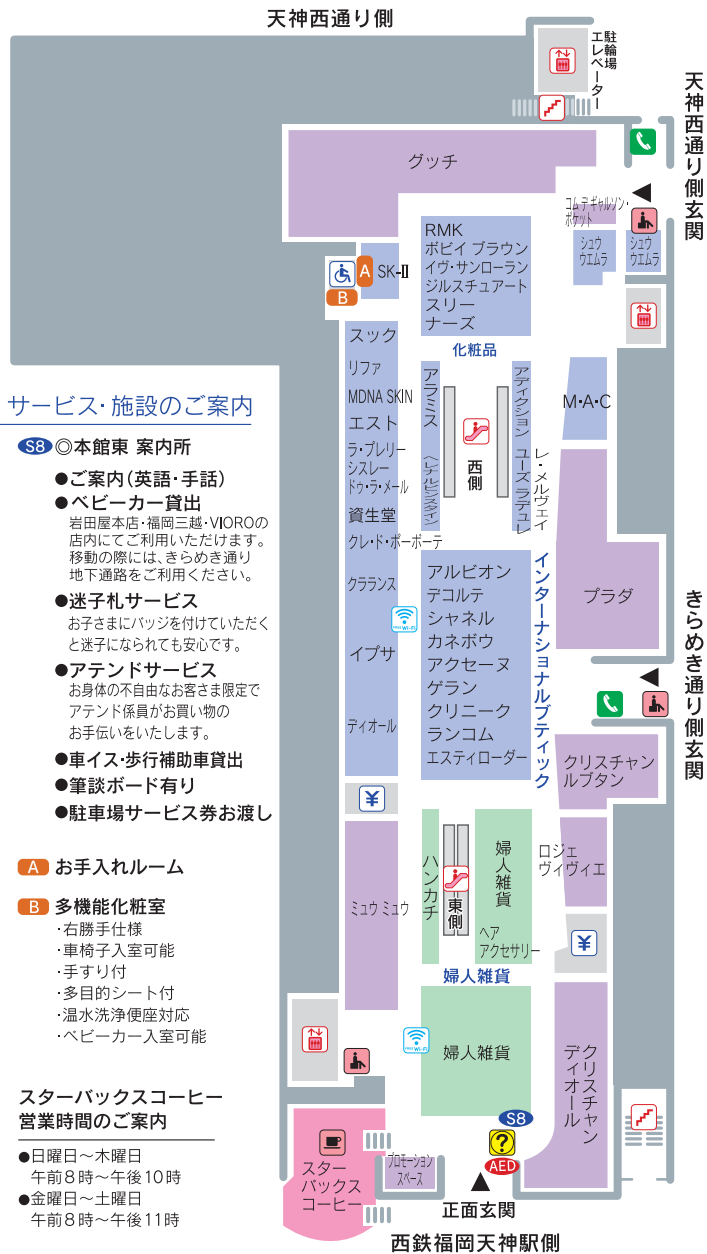

化粧品
婦人服飾雑貨
インターナショナルブティック

アクセサリー
インターナショナルブティック

- | | | | |
|------------|-------------|---------------|------------------|
| 案内所 | ATM ATMコーナー | AED 自動体外式除細動器 | Tax-Free Counter |
| 女性用化粧室 | 男性用化粧室 | 多機能化粧室 | オストメイト |
| エスカレーター | エレベーター | 階段 | レジコーナー |
| EMカードカウンター | Wi-Fiエリア | 自動販売機 | 公衆電話(国内専用) |
| 託児室 | 喫茶室 | イトインコーナー | 公衆電話(国際通話可能) |
| 外貨両替機 | | 休憩所 | 授乳室 |
| | | 喫煙休憩所 | |