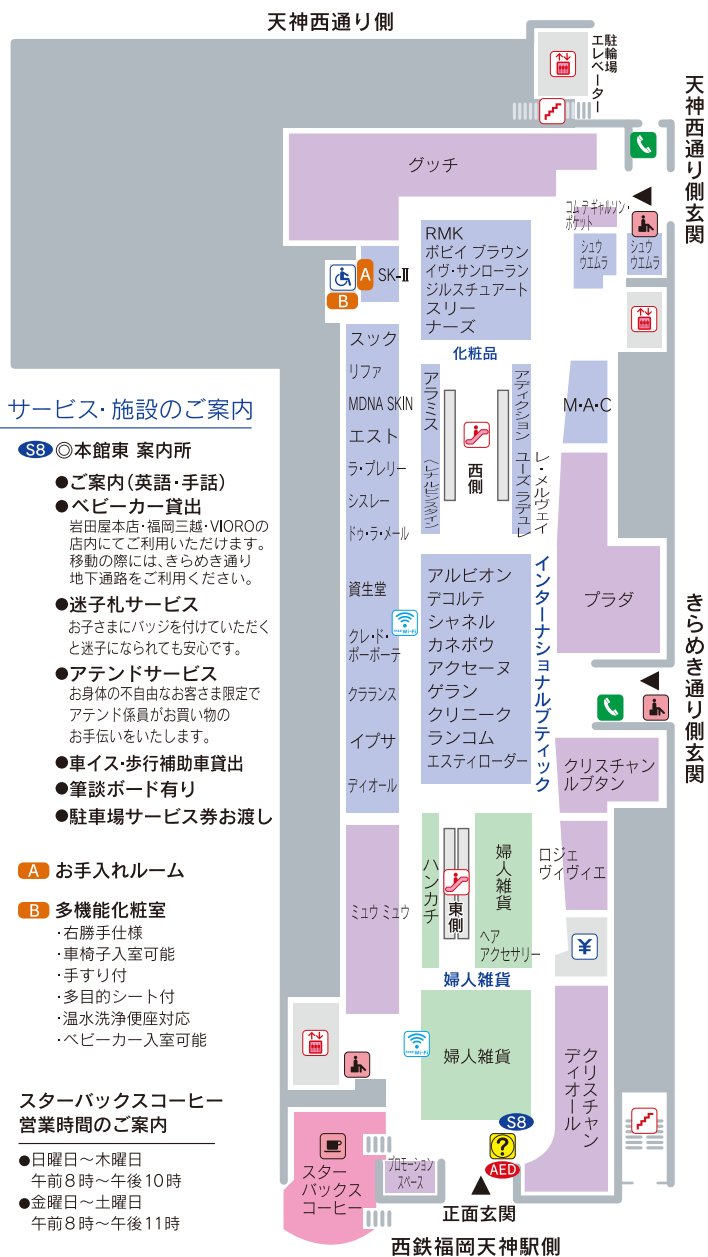

化粧品
婦人服飾雑貨
インターナショナルブティック

アクセサリー
インターナショナルブティック

- ◎案内所
- ATM ATMコーナー
- AED 自動体外式除細動器
- Tax-Free Counter
- 女性用化粧室
- 男性用化粧室
- 多機能化粧室
- オストメイト
- レジコーナー
- エスカレーター
- エレベーター
- 階段
- 公共電話(国内専用)
- 公共電話(国際通話可能)
- EMカードカウンター
- Wi-Fiエリア
- 自動販売機
- ベビー休憩室
- 授乳室
- 託児室
- 喫茶室
- イトインコーナー
- 休憩所
- 喫煙休憩所
- 外貨 外貨両替機