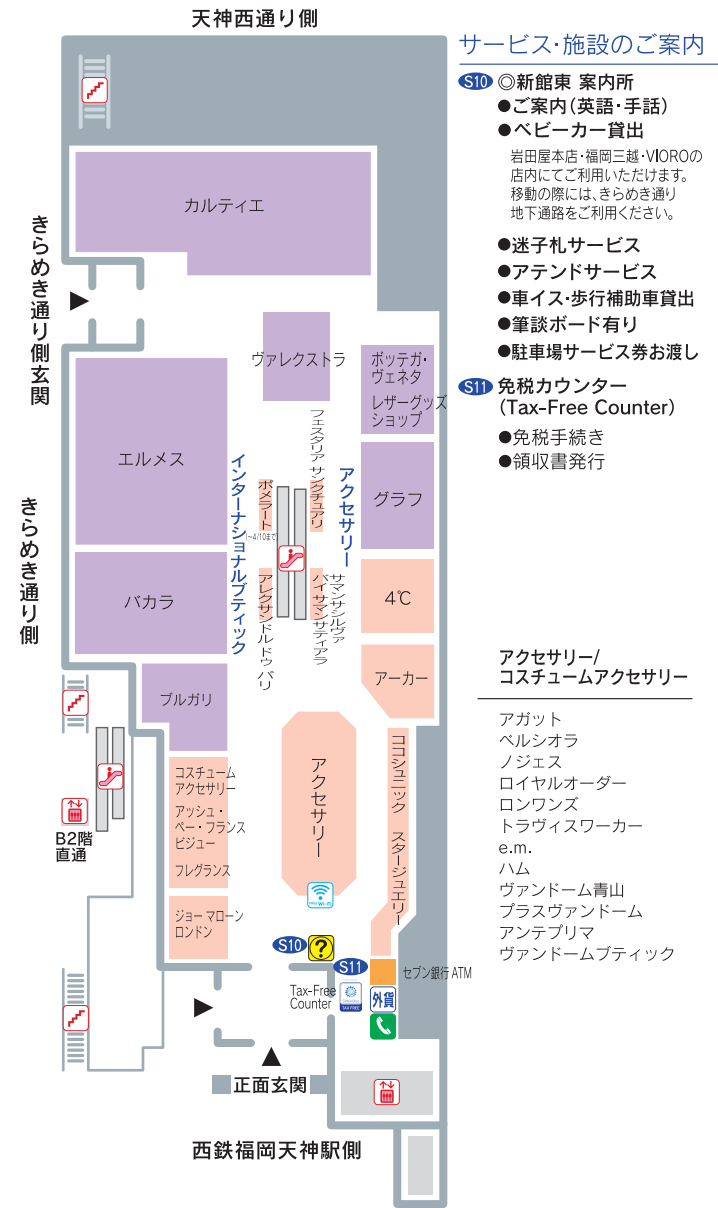

化粧品
婦人服飾雑貨
インターナショナルブティック

アクセサリー
インターナショナルブティック

- | | | | |
|------------|-------------|---------------|------------------|
| 案内所 | ATM ATMコーナー | AED 自動体外式除細動器 | Tax-Free Counter |
| 女性用化粧室 | 男性用化粧室 | 多機能化粧室 | オストメイト |
| エスカレーター | エレベーター | 階段 | レジコーナー |
| EMカードカウンター | Wi-Fiエリア | 自動販売機 | 公衆電話(国内専用) |
| 託児室 | 喫茶室 | イトインコーナー | 公衆電話(国際通話可能) |
| 外貨両替機 | | 休憩所 | 授乳室 |
| | | 喫煙休憩所 | |