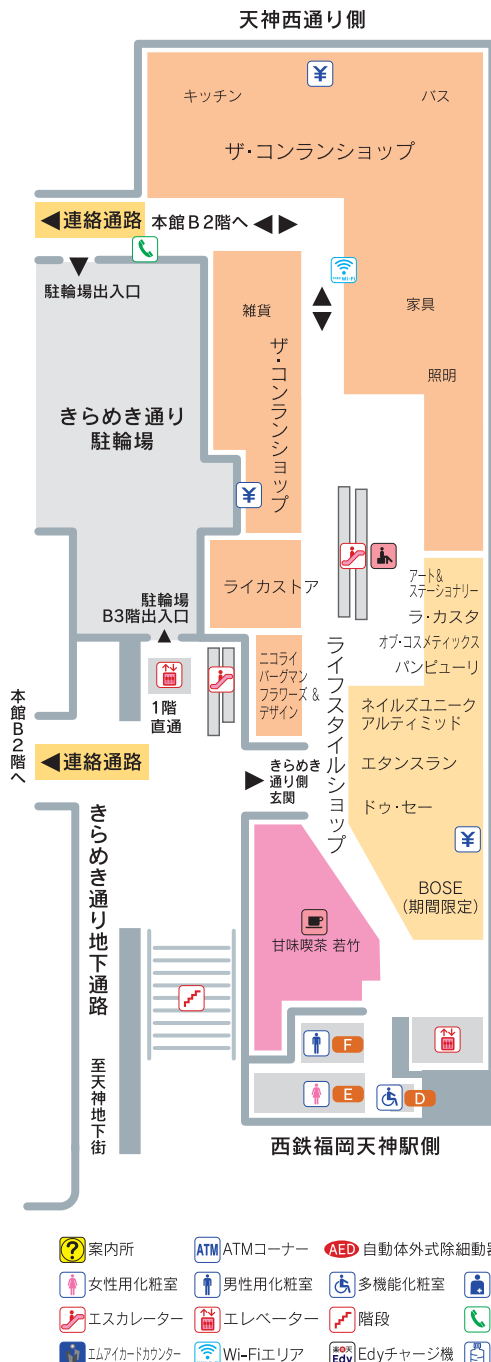

サービス・施設のご案内

- S1** ◎総合案内所
- ご案内
 - アテンドサービス
お身体の不自由なお客さま限定でアテンド係員によるお買物のお手伝いをいたします。前日までご予約をお願いいたします。(時間に制約がある場合もございます。)
 - 迷子札サービス
お子さまにバッジを付けていただくと迷子になられても安心です。
 - ベビーカー貸出
岩田屋本店・福岡三越・WOROの店内にてご利用いただけます。移動の際には、きらめき通り地下通路をご利用ください。
 - 手荷物一時お預かり
 - ポーターサービスお渡し場
 - 遺失物受付
 - 車イス・歩行補助車貸出
 - 筆談ボード有り
 - 駐車場サービス券お渡し
- S2** ATMコーナー
- 福岡銀行
 - 西日本シティ銀行
 - ゆうちょ銀行
- S3** おもてなしカウンター
- ・食料品ギフト承り
 - ・食品70アポイントカードお買物誘引換
- A** 女性用化粧室
- ・おむつ替えのできるベビーシート付
 - ・パウダールーム
 - ・温水洗浄便座対応
- B** 男性用化粧室
- ・温水洗浄便座対応
- C** 自動販売機(飲料)
- D** 多機能化粧室
- ・右勝手仕様
 - ・車椅子入室可能
 - ・手すり付
 - ・ベビーカー入室可能
 - ・おむつ替えのできるベビーシート付
 - ・温水洗浄便座対応
- E** 女性用化粧室
- ・ベビーキープ付
 - ・パウダールーム
 - ・温水洗浄便座対応
 - ・ベビーカー入室可能
- F** 男性用化粧室
- ・ベビーキープ付
 - ・温水洗浄便座対応

- 案内所
- 女性用化粧室
- エスカレーター
- エムアイカードカウンター
- 授乳室
- 喫煙休憩所
- ATM ATMコーナー
- エレベーター
- Wi-Fiエリア
- 自動販売機
- 外貨両替機
- AED 自動体外式除細動器
- 階段
- Edyチャージ機
- 自動販売機
- Tax-Free Counter
- レジコーナー
- オストメイト
- 公衆電話(国内専用)
- 公衆電話(国際通話可能)
- ベビー休憩室
- 休憩所