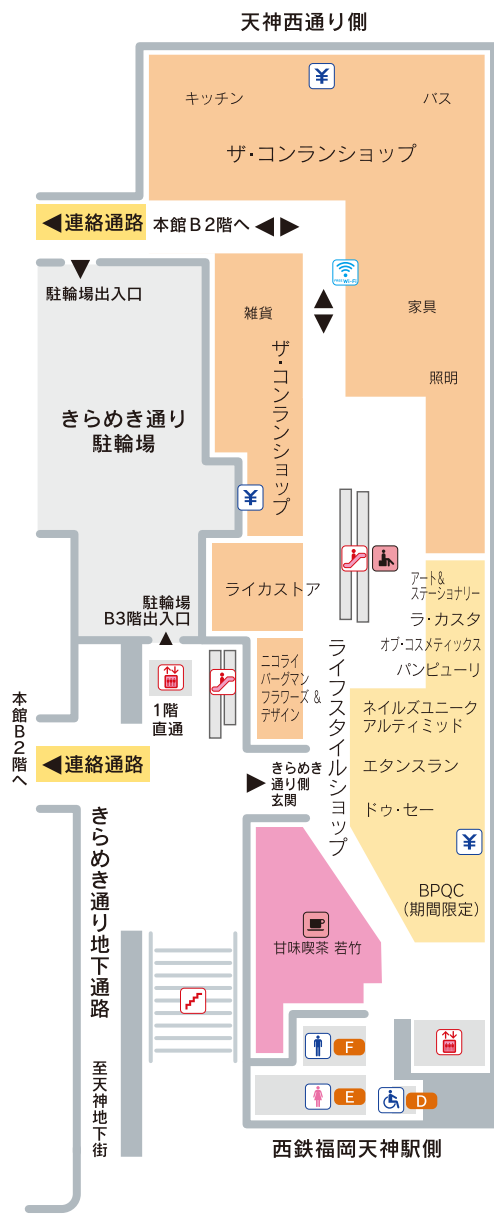

サービス・施設のご案内

- 1 フーズギフト**
久右衛門・福岡茶匠つじの山形屋海苔店、山本海苔店
- 2 惣菜**
沈菜館(キムチカン) もつ鍋専門店つま(イトイン)(11月6日迄) エヴァダイニング
- 3 和菓子**
日本橋屋長兵衛・鹿鳴館・満果惣ひよ子・千鳥屋・えくほ屋 アールクリスプ・がんこ職人 大原老舗・風雅・如水庵・明月堂・北島
- 4 洋菓子**
フーシェ、ゴンチャロフ メリーチョコレート スイートウィッチ
- 5 和菓子**
十火 ビーンズナッツ プラス プロモーションスペース
- 6 洋菓子**
エクラタン、ベル アメール 光玉園、果実工房 新SUN
- 7 洋菓子**
資生堂バーラー、ヨックモック コティバ
- 8 和菓子**
松屋、金城製菓
- 9 F-ステージスイーツ**
ドゥ ダムール プロモーションスペース SHIGETSUDO スウィーツステージ
- 10 洋菓子**
モロゾフ、ユーハイム アンファン

- S1** ◎総合案内所
- ご案内
 - アテンドサービス
お体の不自由なお客さま限定でアテンド係員によるお買物のお手伝いをいたします。前日までのご予約をお願いいたします。(時間に制約がある場合もございます。)
 - 迷子札サービス
お子さまにバッジを付けていただく迷子になられても安心です。
 - ベビーカー貸出
岩田屋本店・福岡三越・VIOROの店内にてご利用いただけます。移動の際には、きらめき通り地下通路をご利用ください。
 - クローカーサービス
(手荷物一時お預り) ※9月1日よりサービス要(カード会員さま向け)
 - ポーターサービスお渡し場
 - 遺失物受付
 - 車イス・歩行補助車貸出
 - 筆談ボード有り
 - 駐車場サービス券お渡し
- S2** ATMコーナー
福岡銀行 西日本シティ銀行 ゆうちょ銀行
- S3** おもてなしカウンター
・食料品ギフト承り
・食品フロアポイントカードお買物券引換
- A** 女性用化粧室
・おむつ替えのできるベビーシート付
・パウダールーム
・温水洗浄便座対応
- B** 男性用化粧室
・温水洗浄便座対応
- C** 自動販売機(飲物)
- D** 多機能化粧室
・右勝手仕様
・車椅子入室可能
・手すり付
・ベビーカー入室可能
・おむつ替えのできるベビーシート付
・温水洗浄便座対応
- E** 女性用化粧室
・ベビーキープ付
・パウダールーム
・温水洗浄便座対応
・ベビーカー入室可能
- F** 男性用化粧室
・ベビーキープ付
・温水洗浄便座対応
- ?** 案内所
- ATM** ATMコーナー
- AED** 自動体外式除細動器
- Tax-Free** Tax-Free Counter
- ♀** 女性用化粧室
- ♂** 男性用化粧室
- ♿** 多機能化粧室
- 👤** オストメイト
- 👉** レジコーナー
- 🚶** エスカレーター
- 🚪** エレベーター
- 📶** Wi-Fiエリア
- 📞** 公衆電話(国内専用)
- 📞** 公衆電話(国際通話可能)
- 🚶** 階段
- 🛒** 自動販売機
- 🛋** ベビー休憩室
- 👶** 授乳室
- 👤** エムアイカードカウンター
- 📺** 喫茶室
- 👤** イートインコーナー
- 🛋** 休憩所
- 👤** 喫煙休憩所
- 🚶** 託児室
- 🚶** 外貨両替機