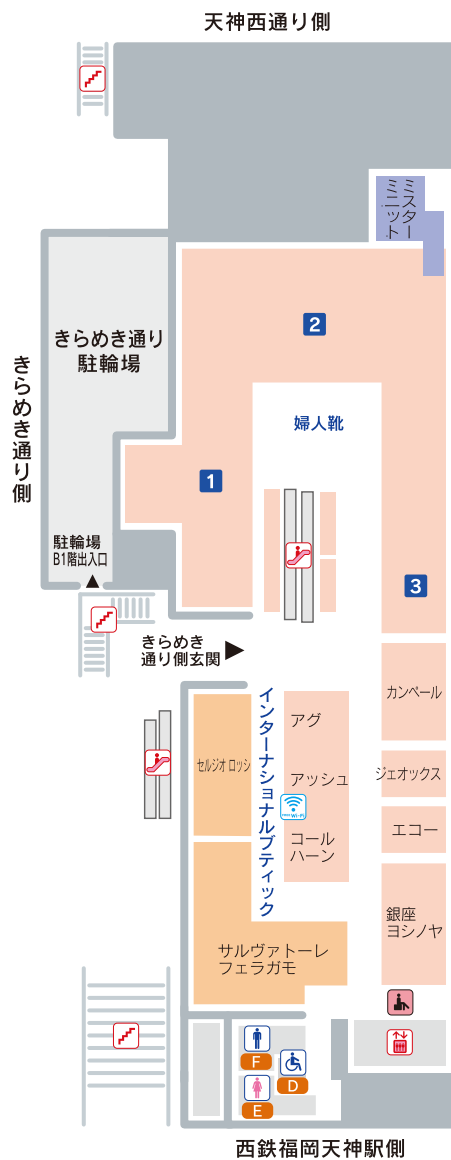

食料品

(生鮮品・日配品・グロサリー・ベーカリー)

西鉄福岡天神駅側

婦人靴
 インターナショナルブティック

西鉄福岡天神駅側

- 案内所
- ATMコーナー
- AED 自動体外式除細動器
- Tax-Free Counter
- 女性用化粧室
- 男性用化粧室
- 多機能化粧室
- オストメイト
- レジコーナー
- エスカレーター
- エレベーター
- 階段
- 公衆電話(国内専用)
- 公衆電話(国際通話可能)
- EMVカードカウンター
- Wi-Fiエリア
- 自動販売機
- ベビー休憩室
- 授乳室
- 託児室
- 喫茶室
- イートインコーナー
- 休憩所
- 喫煙休憩所
- 外貨両替機