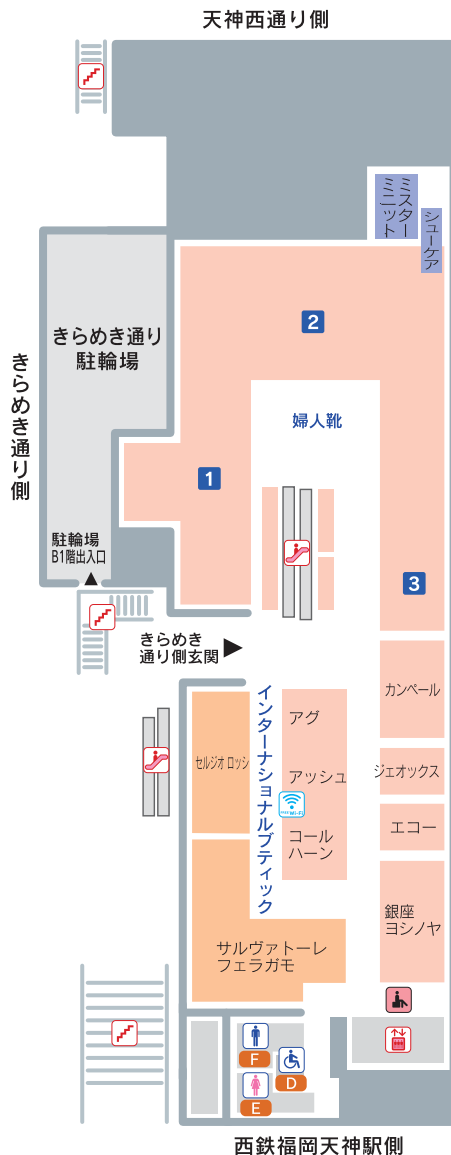

食料品

(生鮮品・日配品・グロッサリー・ベーカリー)

婦人靴

インターナショナルブティック

1 銘店の味全国・九州

村上重本店、小倉屋山本
崎陽軒、亀の井別荘鍵屋
太平閣包子
九州銘店ラーメン
はれま、原了郭、他

2 明太子

福太郎、鳴海屋、福さ屋
ひろしよう、やまや
稚加築

3 塩干物

天漁(てんりょう)
旬の一夜干工房ウエダ
高橋商店
カネ又田中商店
志岐浦銚本店

4 専門店

蔵の米
だし工房花膳
のり工房

サービス・施設のご案内

- S4 ヤマト宅急便承りカウンター
- S5 食料品配送承りカウンター
 - ご配送承り
 - 領収書発行
 - ラッピング承り
 - ドライアイスサービス (冷凍食品・アイスクリーム用)
- S6 お買いあげ品保冷コインロッカー(有料) 有料200円(当日限り)
- S7 ボーターサービスお渡し場 (きらめき駐車場出口)

サービス・施設のご案内

- A 女性用化粧室
 - ・おむつ替えのできるベビーシート付
 - ・パウダールーム
 - ・温水洗浄便座対応
- B 男性用化粧室
 - ・温水洗浄便座対応
- C 自動販売機(飲物)
- D 多機能化粧室
 - ・左勝手仕様
 - ・車椅子入室可能
 - ・手すり付
 - ・ベビーカー入室可能
 - ・おむつ替えのできるベビーシート付
 - ・温水洗浄便座対応
- E 女性用化粧室
 - ・ベビーカー付
 - ・パウダールーム
 - ・温水洗浄便座対応
 - ・ベビーカー入室可能
- F 男性用化粧室
 - ・ベビーカー付
 - ・温水洗浄便座対応

- 1 マノロブラニク、ゴルドンゲステラックスブランド、ジュゼッパ・ザリッティ・デザイン、ペリリーコ、チェンパー、ピツピッシュ、ナンバートウエンティワン、他
- 2 ランバンコレクション、ロックポート、ヨシト、リーガル、ニューバランス、ナイキ、アディダス、パトリック、ルコライン、他
- 3 ジーロ、ペダラ、アキレスソルボ、他

- ? 案内所
- ATM ATMコーナー
- AED 自動体外式除細動器
- Tax-Free Counter
- 女性用化粧室
- 男性用化粧室
- 多機能化粧室
- オストメイト
- レジコーナー
- エスカレーター
- エレベーター
- 階段
- 公衆電話(国内専用)
- 公衆電話(国際通話可能)
- EMカードカウンター
- Wi-Fiエリア
- 自動販売機
- ベビークーラー
- 授乳室
- 託児室
- 喫茶室
- イトインコーナー
- 休憩所
- 喫煙休憩所
- 外貨両替機