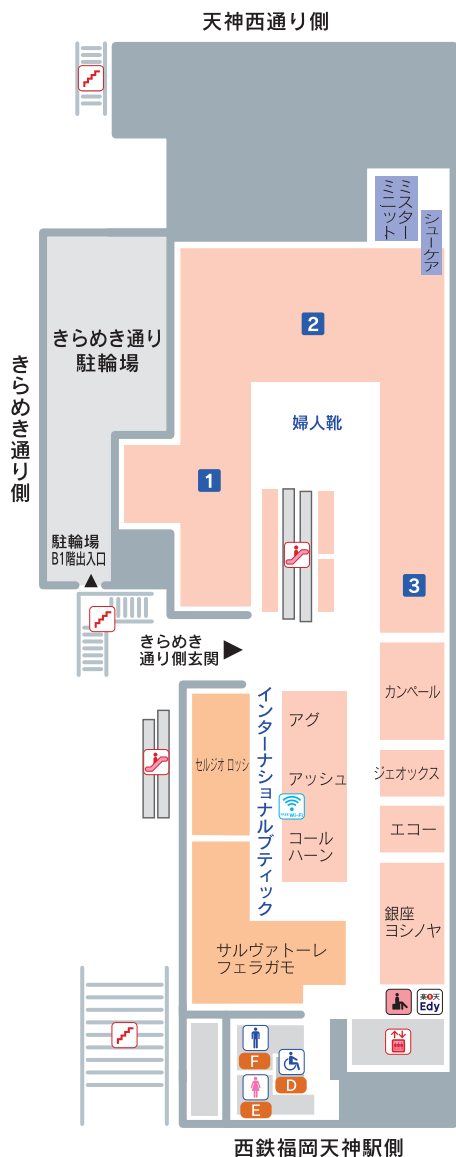

食料品

(生鮮品・日配品・グロッサリー・ベーカリー)

婦人靴

インターナショナルブティック

1 銘店の味全国・九州

村上重本店、小倉屋山本
崎陽軒、亀の井別荘鍵屋
太平閣包子
九州銘店ラーメン
はれま、原了郭、他

2 明太子

福太郎、鳴海屋、福さ屋
ひろしよう、やまや
稚加築

3 塩干物

天漁(てんりょう)
旬の一夜干工房ウエダ
高橋商店
カネ又田中商店
志岐浦銚本店

4 専門店

蔵の米
だし工房花膳
のり工房

サービス・施設のご案内

- S4 ヤマト宅急便承りカウンター
- S5 食料品配達承りカウンター
 - ご配送承り
 - 領収書発行
 - ラッピング承り
 - ドライアイスサービス
(冷凍食品・アイスクリーム用)
- S6 お買いあげ品保冷
コインロッカー(有料)
有料200円(当日限り)
- S7 ポーターサービスお渡し場
(きらめき駐車場出口)

サービス・施設のご案内

- A 女性用化粧室
 - ・おむつ替えのできる
ベビーシート付
 - ・パウダールーム
 - ・温水洗浄便座対応
- B 男性用化粧室
 - ・温水洗浄便座対応
- C 自動販売機(飲物)
- D 多機能化粧室
 - ・左勝手仕様
 - ・車椅子入室可能
 - ・手すり付
 - ・ベビーカー入室可能
 - ・おむつ替えのできる
ベビーシート付
 - ・温水洗浄便座対応
- E 女性用化粧室
 - ・ベビーキープ付
 - ・パウダールーム
 - ・温水洗浄便座対応
 - ・ベビーカー入室可能
- F 男性用化粧室
 - ・ベビーキープ付
 - ・温水洗浄便座対応

- 1 マノロブラック、ジャンヴィトロッシ
ジュゼッパ・ザノッティ・デザイン
ペリーゴ、チェンバー
ピッピシック
ナンバートウエンティワン、他
- 2 ランバンコレクション
ロックポート
ヨシト、リーガル
ニューバランス
ナイキ
バトリック
ルコライン、他
- 3 ジーロ、ペダラ
アキレスソルボ、他

- | | | | |
|------------|-------------|---------------|------------------|
| 案内所 | ATM ATMコーナー | AED 自動体外式除細動器 | Tax-Free Counter |
| 女性用化粧室 | 男性用化粧室 | 多機能化粧室 | オストメイト |
| レジコーナー | エスカレーター | エレベーター | 階段 |
| 公衆電話(国内専用) | 公衆電話(国際通話可) | ベビー休憩室 | |
| イトインコーナー | 喫煙休憩所 | 外貨 外貨両替機 | |